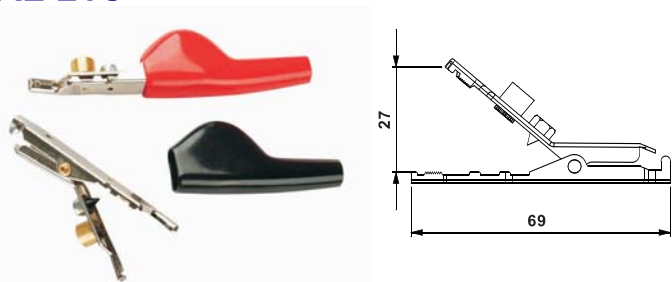

AL-30CR(紅色)

AL-30CB(黑色)

AL-30CW(白色)

AL-30CBU(藍色)

- 符合歐洲安全規範：
IEC/EN 61010-031 CAT III 1000V 12A

AL-38C

- 最大開口35mm，彈簧強而有力
- 連接座適合4mm香蕉插頭的測試線

AL-38CR(紅色)

AL-38CB(黑色)

AL-38CE

CE

- 顏色：有紅、黑、綠、黃、白、藍等色
- 符合歐洲安全規範：
IEC/EN 61010-031 CAT III 1000V 10A

AL-21C

- 最大開口27mm，彈簧強而有力
- 有20個細齒，可以咬住待測物，不易滑動
- 硬盤上有鍍鎳的尖針，可以刺穿電線的絕緣層，方便進行量測

STANDARD

ALLIGATOR CLIP

AL-30C

- Wide grip alligator clips with integral finger guard, large 35mm high tension spring mouth.
- Hexagonal Anti-rotation part fits all compatible 4mm male leads.

AL-30CR Red
AL-30CB Black
AL-CW White
AL-30CBu Blue

- EN 61010-031 CAT III 1000V 12A

AL-38C

- Wide grip alligator clips with integral finger guard, large 35mm high tension spring mouth.

- Fits all compatible 4mm standard banana terminal.

AL-38CR Red
AL-38CB Black