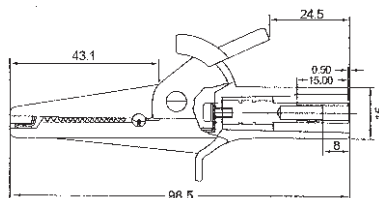

STANDARD

鱷魚夾(Alligator Clip)

AL-19C

- 供4mm香蕉插頭探針的測試線使用

AL-20C

- 供有4mm螺紋探針的測試線使用

AL-22C

- 尺寸與AL-23C相同，構造上多一個絕緣套筒

AL-23C

- 供4mm香蕉插頭探針的測試線使用
- 符合歐洲安全規範：
IEC/EN 61010-031
CAT III 1000V/CAT IV 600V 10A

AL-24C

- 供有4mm螺紋探針的測試線使用

AL-25C

CCO-25C

- 供AL-23C和AL-25C加長絕緣用

AL-25C

- 供4mm香蕉插頭探針的測試線使用
- 符合歐洲安全規範：
IEC/EN 61010-031
CAT III 600V 10A

AL-25C2-4

- 供有4mm螺紋探針的測試線使用
- 符合歐洲安全規範：
IEC/EN 61010-031
CAT III 600V 10A

STANDARD

鱷魚夾(Alligator Clip)

AL-30C

CE

- 最大開口35mm，彈簧強而有力
- 連接座適合4mm插頭的測試線

AL-38CB(黑色)

AL-38CE

CE

- 顏色：有紅、黑、綠、黃、白、藍等色
- 符合歐洲安全規範：
IEC/EN 61010-031 CAT III 1000V 10A

AL-21C

- 最大開口27mm，彈簧強而有力
- 有20個細齒，可以咬住待測物，不易滑動
- 硬盤上有鍍鎳的尖針，可以刺穿電線的絕緣層，方便進行量測

STANDARD

ALLIGATOR CLIP