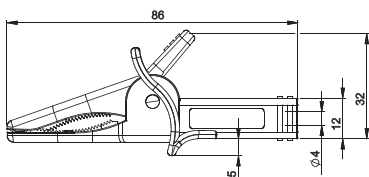

AL-23C

- 供4mm香蕉插頭探針的測試線使用
- 符合歐洲安全規範：
IEC/EN 61010-031
CAT III 1000V/CAT IV 600V 10A

AL-24C

- 供有4mm螺紋探針的測試線使用

AL-25C

CCO-25C

- 供AL-23C和AL-25C加長絕緣用

AL-25C

- 供4mm香蕉插頭探針的測試線使用
- 符合歐洲安全規範：
IEC/EN 61010-031
CAT III 600V 10A

AL-25C2-4

- 供有4mm螺紋探針的測試線使用
- 符合歐洲安全規範：
IEC/EN 61010-031
CAT III 600V 10A

STANDARD

鱷魚夾(Alligator Clip)

AL-30C

CE

- 最大開口35mm，彈簧強而有力
- 連接座適合4mm插頭的測試線

AL-30CR(紅色)

AL-30CB(黑色)

AL-30CW(白色)

AL-30CBU(藍色)

- 符合歐洲安全規範：
IEC/EN 61010-031 CAT III 1000V 12A

AL-38C

- 最大開口35mm，彈簧強而有力
- 連接座適合4mm香蕉插頭的測試線

AL-38CR(紅色)

AL-38CB(黑色)

AL-38CE

CE

- 顏色：有紅、黑、綠、黃、白、藍等色
- 符合歐洲安全規範：
IEC/EN 61010-031 CAT III 1000V 10A

AL-21C

- 最大開口27mm，彈簧強而有力
- 有20個細齒，可以咬住待測物，不易滑動
- 硬盤上有鍍鎳的尖針，可以刺穿電線的絕緣層，方便進行量測

STANDARD

ALLIGATOR CLIP