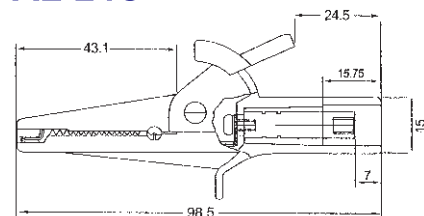

STANDARD

鱷魚夾(Alligator Clip)

AL-19C

- 供4mm香蕉插頭探針的測試線使用

AL-20C

- 供有4mm螺紋探針的測試線使用

AL-22C

- 尺寸與AL-23C相同，構造上多一個絕緣套筒

AL-23C

- 供4mm香蕉插頭探針的測試線使用
- 符合歐洲安全規範：
IEC/EN 61010-031
CAT III 1000V/CAT IV 600V 10A

AL-24C

- 供有4mm螺紋探針的測試線使用

AL-25C

CCO-25C

- 供AL-23C和AL-25C加長絕緣用

AL-25C

- 供4mm香蕉插頭探針的測試線使用
- 符合歐洲安全規範：
IEC/EN 61010-031
CAT III 600V 10A

AL-25C2-4

- 供有4mm螺紋探針的測試線使用
- 符合歐洲安全規範：
IEC/EN 61010-031
CAT III 600V 10A

STANDARD

鱷魚夾(Alligator Clip)

AL-30C

CE

- 最大開口35mm，彈簧強而有力
- 連接座適合4mm插頭的測試線

AL-30CR(紅色)

AL-30CB(黑色)

AL-30CW(白色)

AL-30CBU(藍色)

- 符合歐洲安全規範：
IEC/EN 61010-031 CAT III 1000V 12A

AL-38C

- 最大開口35mm，彈簧強而有力
- 連接座適合4mm香蕉插頭的測試線

AL-38CR(紅色)