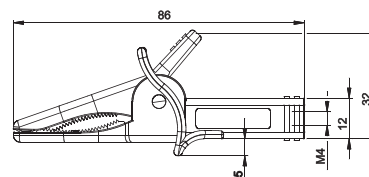

AL-23C

- 供4mm香蕉插頭探針的測試線使用
- 符合歐洲安全規範：
IEC/EN 61010-031
CAT III 1000V/CAT IV 600V 10A

AL-24C

- 供有4mm螺紋探針的測試線使用

AL-25C

CCO-25C

- 供AL-23C和AL-25C加長絕緣用

AL-25C

- 供4mm香蕉插頭探針的測試線使用
- 符合歐洲安全規範：
IEC/EN 61010-031
CAT III 600V 10A

AL-25C2-4

- 供有4mm螺紋探針的測試線使用
- 符合歐洲安全規範：
IEC/EN 61010-031
CAT III 600V 10A

STANDARD

鱷魚夾(Alligator Clip)

AL-30C

CE

- 最大開口35mm，彈簧強而有力
- 連接座適合4mm插頭的測試線

AL-30CR(紅色)

AL-30CB(黑色)

AL-30CW(白色)

AL-30CBU(藍色)

- 符合歐洲安全規範：
IEC/EN 61010-031 CAT III 1000V 12A

AL-38C

- 最大開口35mm，彈簧強而有力
- 連接座適合4mm香蕉插頭的測試線

AL-38CR(紅色)

AL-38CB(黑色)

AL-38CE

CE

- 顏色：有紅、黑、綠、黃、白、藍等色
- 符合歐洲安全規範：
IEC/EN 61010-031 CAT III 1000V 10A

AL-21C

- 最大開口27mm，彈簧強而有力
- 有20個細齒，可以咬住待測物，不易滑動
- 硬盤上有鍍鎳的尖針，可以刺穿電線的絕緣層，方便進行量測

STANDARD

ALLIGATOR CLIP