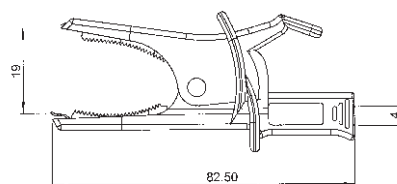

- 供4mm香蕉插頭探針的測試線使用
- 符合歐洲安全規範：
IEC/EN 61010-031
CAT III 600V 10A

AL-25C2-4

- 供有4mm螺紋探針的測試線使用
- 符合歐洲安全規範：
IEC/EN 61010-031
CAT III 600V 10A

STANDARD

鱷魚夾(Alligator Clip)

AL-30C

CE

- 最大開口35mm，彈簧強而有力
- 連接座適合4mm插頭的測試線

AL-30CR(紅色)

AL-30CB(黑色)

AL-30CW(白色)

AL-30CBU(藍色)

- 符合歐洲安全規範：
IEC/EN 61010-031 CAT III 1000V 12A

AL-38C

- 最大開口35mm，彈簧強而有力
- 連接座適合4mm香蕉插頭的測試線

AL-38CR(紅色)

AL-38CB(黑色)

AL-38CE

CE

- 顏色：有紅、黑、綠、黃、白、藍等色
- 符合歐洲安全規範：
IEC/EN 61010-031 CAT III 1000V 10A

AL-21C

- 最大開口27mm，彈簧強而有力
- 有20個細齒，可以咬住待測物，不易滑動
- 硬盤上有鍍鎳的尖針，可以刺穿電線的絕緣層，方便進行量測

STANDARD

ALLIGATOR CLIP

AL-30C

- Wide grip alligator clips with integral finger guard, large 35mm high tension spring mouth.
- Hexagonal Anti-rotation part fits all compatible 4mm male leads.

AL-30CR Red
AL-30CB Black
AL-CW White
AL-30CBu Blue